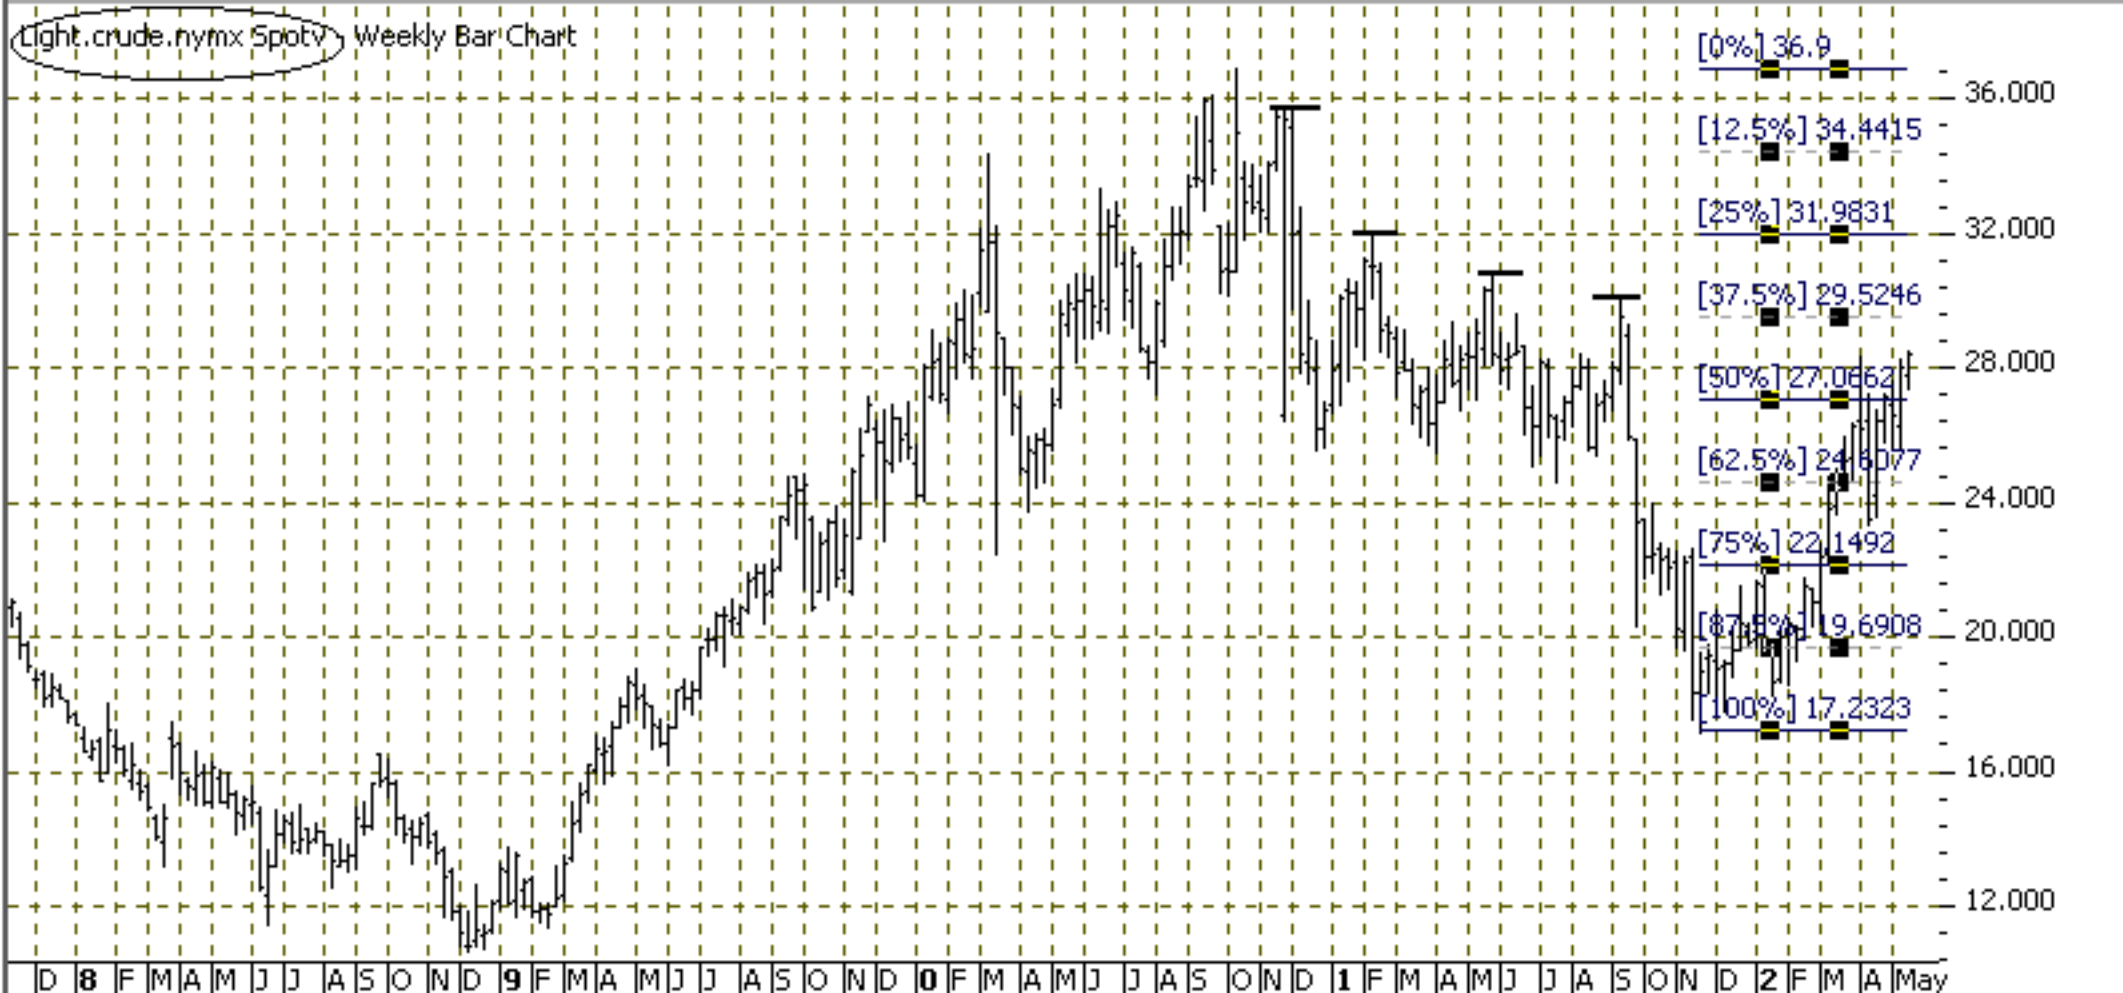

CL-SpotV 13/5/02 O:27.75 H:28.48 L:27.35 C:28.38 V:0 OI:0

D 8 F M A M J J A S O N D 9 F M A M J J A S O N D 0 F M A M J J A S O N D 1 F M A M J J A S O N D 2 F M A May